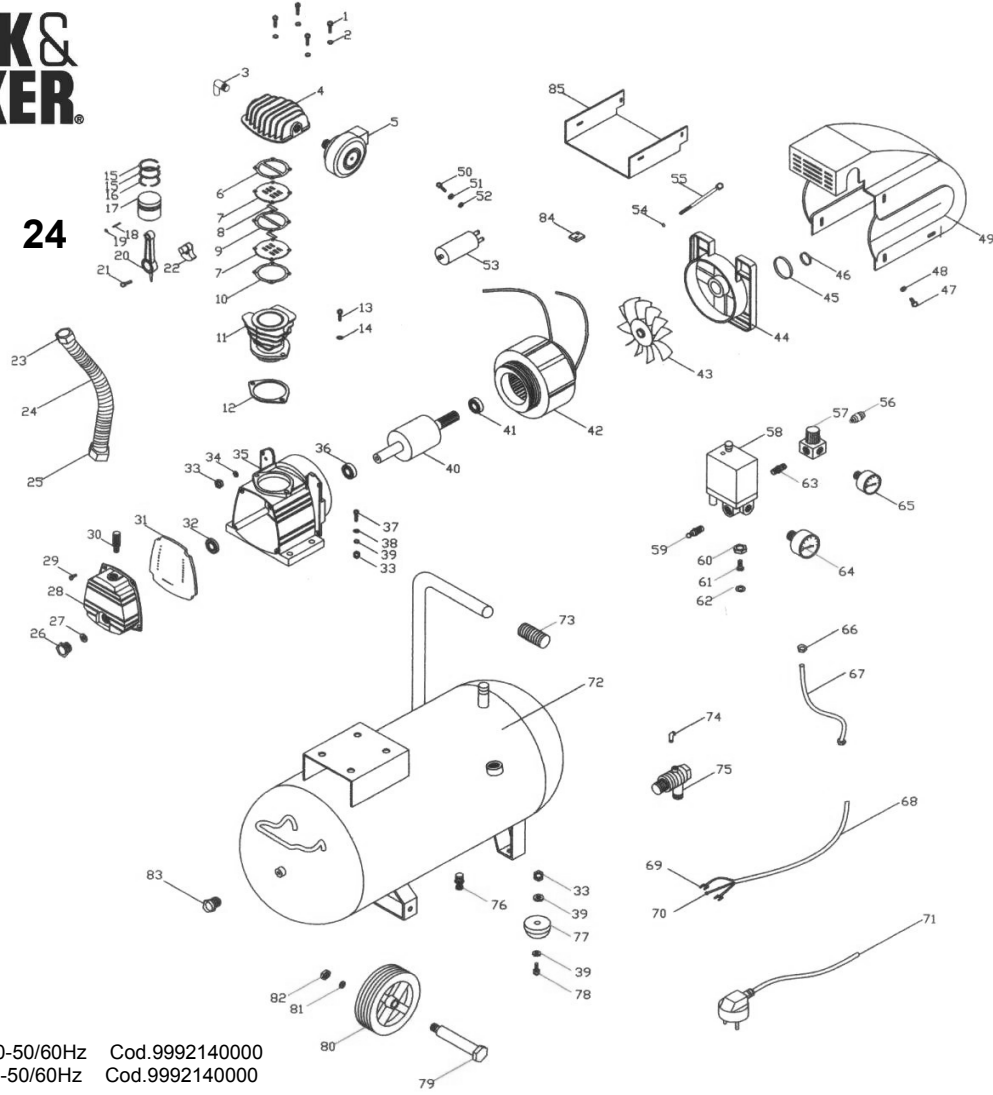

# PRATIKO 24 B&D

SINGLE PHASE V.230-50/60Hz Cod.9992140000  
MONOFASE V.230-50/60Hz Cod.9992140000

IN VIGOUR FROM 31/03/05 - IN VIGORE DAL 31/03/05

REF. RIF.	CODE CODICE	QT	DESCRIPTION DESCRIZIONE	REF. RIF.	CODE CODICE	QT	DESCRIPTION DESCRIZIONE
1	9992140010	4	Bolt - Prigioniero M6 x 55	36	9992140360	1	Front bearing - Cuscinetto anteriore 6204-2RS
2	9992140020	4	Washer - Rondella Ø6	37	9992140370	4	Bolt - Prigioniero M8 x 35
3	9992140030	1	Elbow - Raccordo "L"	38-39	9992140140	8	Washer - Rondella Ø8
4	9992140040	1	Head - Testa	40	9992140380	1	Rotor - Rotore
5	9992140050	1	Air filter - Filtro aria	41	9992140390	1	Rear bearing - Cuscinetto posteriore 6202-2RS
6	9992140060	1	Gasket for cylinder cover - Guarnizione cilindro	42	9992140400	1	Stator - Statore
7	9992140070	2	Valve plate - Piastra valvole	43	9992140410	1	Fan - Ventola
8	9992140080	2	Valve - Valvole	44	9992140420	1	Rear bearing seat - Calotta posteriore cuscinetto
9	9992140090	1	Gasket - Guarnizione	45	9992140430	1	Washer - Rondella Ø20
10	9992140100	1	Top gasket - Guarnizione superiore	46	9992140440	1	Circlip - Seeger
11	9992140110	1	Cylinder - Cilindro	47	9992140450	6	Bolt - Prigioniero M5 x 15
12	9992140120	1	Bottom gasket - Guarnizione inferiore	48-54	9992140460	10	Washer - Rondella Ø5
13	9992140130	2	Bolt - Prigioniero M8 x 25	49	9992140470	1	Convoy - Convogliatore
14	9992140140	2	Washer - Rondella Ø8	50	9992140480	2	Screw - Vite M3 x 6
15	9992140150	2	Piston ring (air) - Segmenti	51	9992140490	2	Washer - Rondella Ø3
16	9992140160	1	Piston ring(oil) - Segmenti	52	9992140490	2	Washer - Rondella Ø3
17	9992140170	1	Piston - Pistone Ø47	53	9992140500	1	Capacitor - Condensatore 35µF
18	9992140180	1	Piston pin - Spinotto Ø12 x 37.5	55	9992140560	4	Bolt - Prigioniero M5 x 115
19	9992140190	2	Circlip - Seeger Ø12	56	9992140510	1	Quick coupler - Rubinetto rapido
20	9992140200	1	Connecting rod - Biella	57	9992140520	1	Pressure reducer - Riduttore di pressione
21	9992140210	1	Bolt - Prigioniero M8 x 22-LH	58	9992140530	1	Pressure switch - Pressostato
22	9992140220	1	Crank - Contrappeso	59	9992140540	1	Safety valve - Valvola di sicurezza
23	9992140230	2	Nut - Dado 3/4-16UNF	60	9992140550	1	Joint nut - Controdado
24	9992140240	1	Infeed hose - Tubo alimentazione Ø12	61	9992140570	1	Joint - Raccordo
25	9992140250	1	Cool Fin - Alettatura di raffreddamento Ø12	62	9992140580	1	Gasket - Guarnizione
26	9992140260	1	Sight glass - Spia livello G1/2	63	9992140590	1	Joint - Raccordo
27	9992140270	1	Seal for sight glass - Guarn.spia olio	64	9992140600	1	Gauge - Manometro Ø50
28	9992140280	1	Front cover - Coperchio anteriore	65	9992140610	1	Gauge - Manometro Ø40
29	9992140290	4	Bolt - Prigioniero M6 x16	66	9992140620	1	Nut - Dado M10 x 1
30	9992140300	1	Breather - Asta livello olio	67	9992140630	1	Discharge tube - Tubo scarico Ø6
31	9992140310	1	Seal for front cover - Guarnizione cop.anteriore	68	9992140640	1	Cable for motor - Cavo motore
32	9992140320	1	Oil seal - Paraolio	69	9992140650	2	U terminal - Terminale a "U"
33	9992140330	7	Nut - Dado M8	70	9992140660	1	O Terminal - Terminale a "O"
34	9992140340	1	Washer - Rondella dentata Ø8	71	9992140670	1	Electric cable - Cavo Alimentazione
35	9992140350	1	Crankcase - Carter	72	9992140680	1	Air tank - Serbatoio